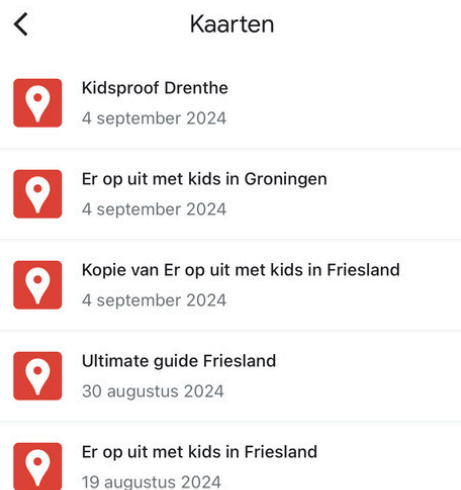

Stap 2

Wil je de kaart altijd gemakkelijk terug kunnen vinden in de app zonder iedere keer de link erbij te hoeven pakken? Volg dan deze stappen.

Klik op het 'terug pijltje' in de zoeken balk. Deze: <

 Er op uit met kids in Groningen

[KAARTLEGENDA BEKIJKEN](#)

Mocht je dit scherm niet zien, dan helpt het om je Google Maps even helemaal af te sluiten en opnieuw op te starten en de stappen opnieuw uit te voeren

Stap 3

Klik onderaan in het scherm op 'opgeslagen'

Nieuw in deze omgeving ⓘ

 **Berend Kooistra**
Local Guide · 5 foto's · 2 dagen geleden [Volgen](#)

 Verkennen

 Opgeslagen

 Bijdragen

Stap 4

Klik op 'Kaarten' in het rechter rondje onderin.

Stap 5

Yes! Hij staat tussen je kaarten. Zo kun je 'm altijd gemakkelijk terugvinden in de app :)

bedankt!

Heb jij een leuk plekje wat echt op de kaart moet komen te staan? Mail mij even naar info@liefsuithetnoorden.nl. Ik zal alle nieuwe plekjes toevoegen op de kaart. Zo komen er steeds meer leuke kidsproof hotspots bij.